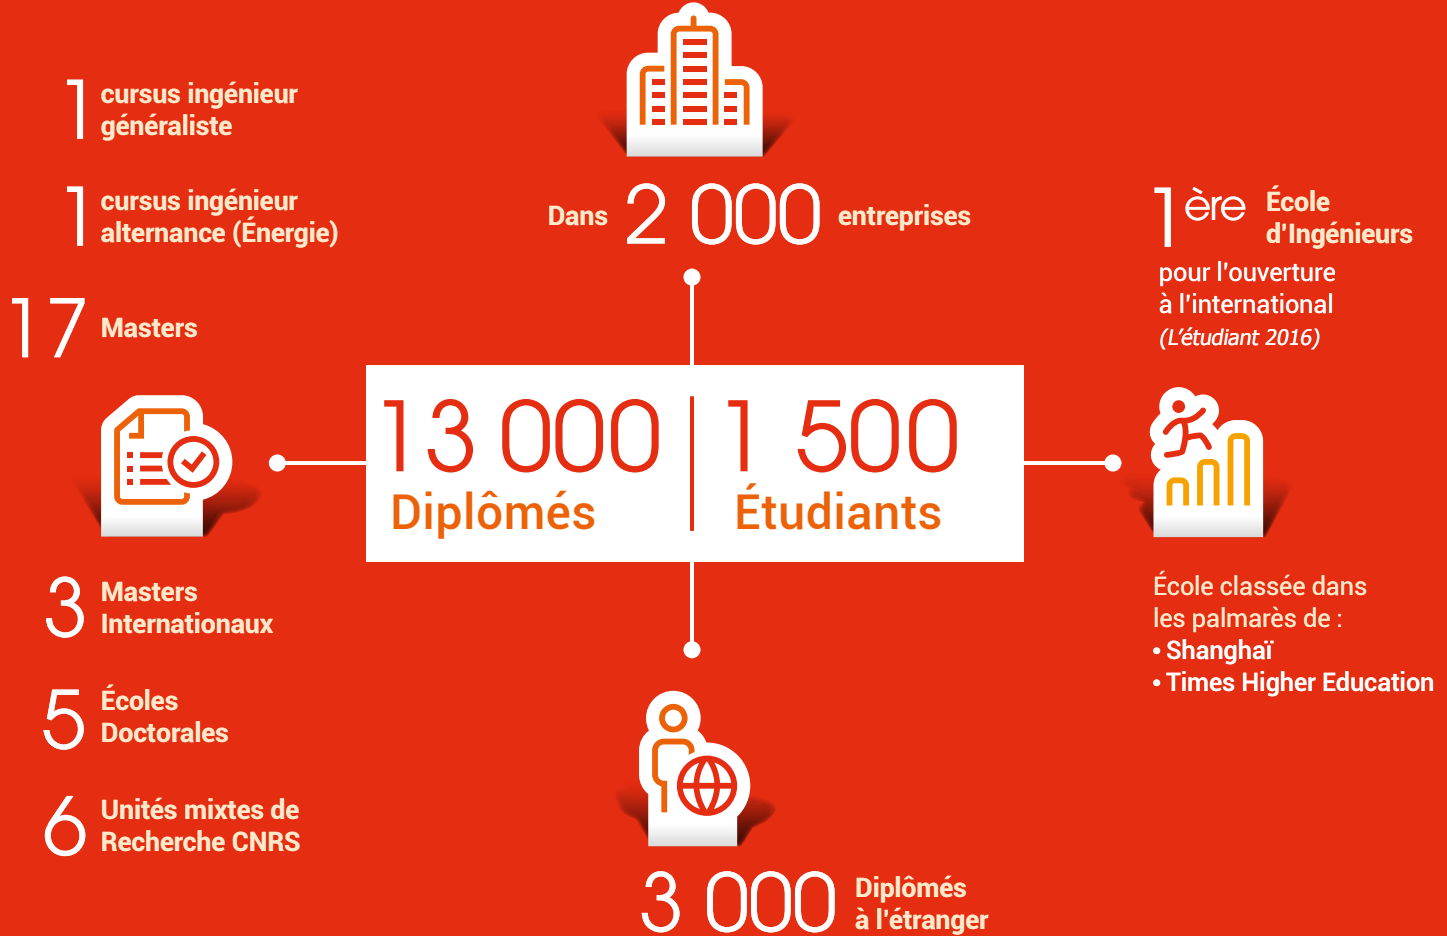

**La puissance
d'un Réseau**

**L'excellence
d'un Diplôme**

**Le dynamisme
d'une École**

ALUMNI
CENTRALE LYON

Le réseau des Centraliens de Lyon en quelques chiffres

→ Les missions de l'Association des Centraliens de Lyon

1 **Promouvoir l'École et le Diplôme**

2 **Faire rayonner la communauté**

3 **Accompagner les carrières**

4 **Développer le réseau**

→ Les témoignages

Frank DEBOUCK

Directeur de l'École Centrale de Lyon

Si la valeur de notre école est de la responsabilité de chacune et de chacun, la promotion de notre diplôme au bénéfice de tous est la grande mission confiée à l'ACL, merci à eux.

Céline FLEISCHMANN

ECL 2008

Faire partie de la communauté ACL est une évidence. C'est une manière de rendre à l'École tout ce qu'elle nous a apporté, mais aussi de consolider les liens entre Centraliens de Lyon de toutes générations. La solidarité combinée à la puissance du réseau Centrale est une véritable force dans notre vie professionnelle.